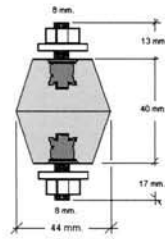

BÜYÜK BOY FIÇI İZOLATÖRLER

KOD	CİNSİ	ADET	FİYAT
STM-M 8 2C	BMI-M 8 / 2C	50	17,85 ₺
STM-M 8 2S	BMI-M 8 / 2S	50	20,70 ₺
STM-M 8 1C + 1S	BMI-M 8 / 1C + 1S	50	19,30 ₺
STM-M 10 2C	BMI-M 10 / 2C	50	25,75 ₺
STM-M 10 2S	BMI-M 10 / 2S	50	28,60 ₺
STM-M 10 1C + 1S	BMI-M 10 / 1C + 1S	50	27,15 ₺