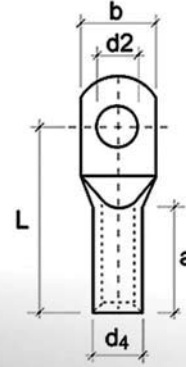

e-mail: info@sutemelektrik.com / www.sutemelektrik.com

SUTEM BAKIR KABLO PABUÇLARI / EKO TİP

KOD KABLO KESİTİ mm ²	b	d2	L	c	L + c	a	d1	d4	KUTU ADET	FİYAT
STM-16 E	10,5	M 6	24,0	7,50	31,50	12,5	5,70	7,20	500	3,65 ₺
STM-16 E	10,5	M 8	24,0	7,50	31,50	12,5	5,70	7,20	500	3,65 ₺
STM-25 E	13,0	M 8	31,0	8,50	39,50	17,5	7,00	9,00	350	7,10 ₺
STM-35 E	15,5	M 8	34,0	9,50	43,50	17,5	8,50	10,5	200	10,00 ₺
STM-50 E	18,0	M 10	40,5	11,0	51,50	21,0	10,0	12,0	150	12,90 ₺
STM-70 E	20,5	M 10	44,0	12,0	56,00	24,0	11,5	14,0	100	19,80 ₺
STM-95 E	23,5	M 12	48,5	12,5	61,00	25,5	13,5	16,0	75	23,50 ₺
STM-120 E	26,5	M 12	55,0	14,0	69,00	30,0	15,5	18,0	50	33,00 ₺
STM-150 E	29,5	M 12	61,5	16,5	77,50	37,0	16,5	20,0	40	50,60 ₺
STM-185 E	32,5	M 16	67,5	16,5	84,50	41,0	18,5	22,0	30	62,00 ₺
STM-240 E	37,0	M 16	76,5	16,5	93,00	45,0	21,5	25,0	25	95,00 ₺