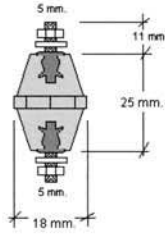

MINİK FIÇI BOY İZOLATÖRLER

KOD	CİNSİ	ADET	FİYAT
STM-M 5 2C	BMI-M 5 / 2C	200	8,00 ₺
STM-M 5 2S	BMI-M 5 / 2S	200	9,95 ₺
STM-M 5 1C + 1S	BMI-M 5 / 1C + 1S	200	9,65 ₺