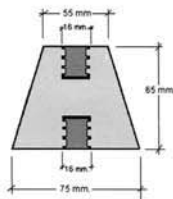

N İZOLATÖRLER

KOD	CİNSİ	ADET	FİYAT
STM 1N-500 M8	1N-500 İzolatör M8	1	40,75 ₺
STM 1N-500 M10	1N-500 İzolatör M10	1	48,60 ₺
STM 1N-500 M12	1N-500 İzolatör M12	1	54,50 ₺