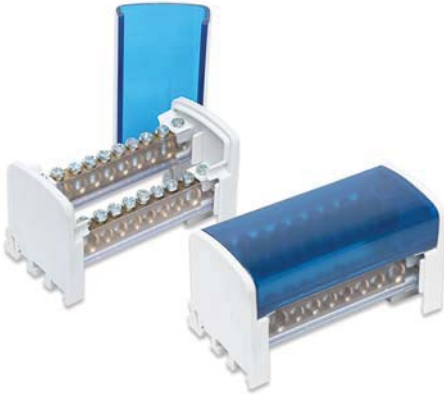

DAĞITIM ÜNİTESİ / 2 KUTUPLU (7x12 mm Kesit)

KOD	AÇIKLAMA	L	B	H	ADET	FİYAT
STM 1020	2x7	65	45	47	138	86,00 ₺
STM 1021	2x11	88	45	47	84	118,00 ₺
STM 1022	2x15	102	45	47	72	155,00 ₺