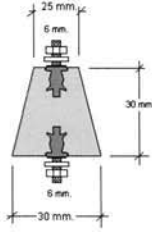

ORTA BOY KONİK İZOLATÖRLER

KOD	CİNSİ	ADET	FİYAT
STM-M 6 2C KONİK	BMI-M 6 / 2C	100	10,75 ₺
STM-M 6 2S KONİK	BMI-M 6 / 2S	100	13,60 ₺
STM-M 6 1C + 1S KONİK	BMI-M 6 / 1C + 1S	100	12,15 ₺