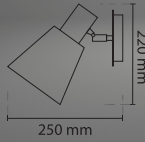

GOLD KASA
YL-6382

41,50 $

IP20

1 Ad.

SİYAH KASA
YL-6347