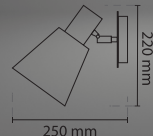

SİYAH KASA
YL-MR-324

45,00 $

IP20

1 Ad.