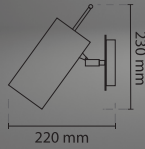

41,00 $

IP20

1 Ad.