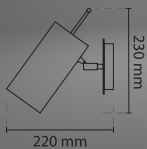

43,50 $

IP20

1 Ad.