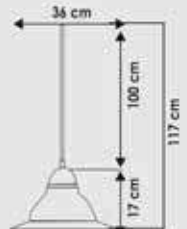

Ürün Adı Victoria 2
Ürün Kodu 348533
Ambalaj Ad. 1
Koli Adedi 6
Fiyat 300,50