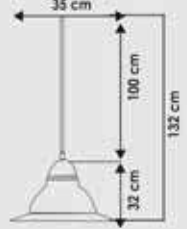

Ürün Adı Rodi 4 Kafesli
Ürün Kodu 348527
Ambalaj Ad. 1
Koli Adedi 6
Fiyat 481,00