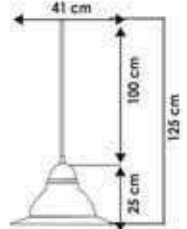

Ürün Adı 41cm
Ürün Kodu 348530
Ambalaj Ad. 1
Koli Adedi 6
Fiyat 360,50