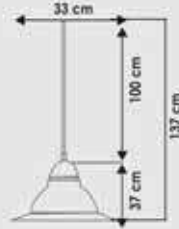

Ürün Adı
RETRO
Ürün Kodu
348517
Ambalaj Ad.
1
Koli Adedi
6
Fiyat
360.50