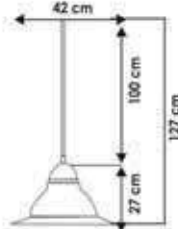

Ürün Adı Lusaka 1 Kafesli
Ürün Kodu 348529
Ambalaj Ad. 1
Koli Adedi 6
Fiyat 405,50