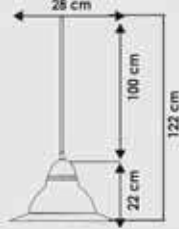

Modern Dekoratif Sarkıt Armatürler

Ürün Adı Rodi 1 Kafesli
Ürün Kodu 348525
Ambalaj Ad. 1
Koli Adedi 6
Fiyat 330,50