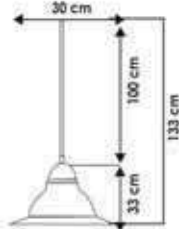

Ürün Adı LUSAKA 1
Ürün Kodu 348528
Ambalaj Ad. 1
Koli Adedi 6
Fiyat 300,50