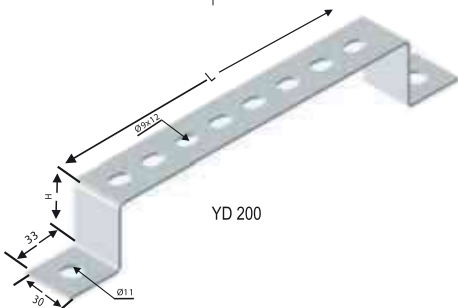

YERE DUVARA TESPİT ELEMANI

Ürün Kodu	L mm	T mm	H mm	Ağırlık (kg/mt) (P.G)	Ağırlık (kg/mt) (H.D.G.)	Fiyat ₺
YD 100	100	2,00	40	0,165	120	5,90
YD 200	200	2,00	40	0,230	70	8,35
YD 300	300	2,00	40	0,270	110	10,80
YD 400	400	2,00	40	0,355	-	13,25
YD 500	500	2,00	40	0,420	-	15,70
YD 600	600	2,00	40	0,485	-	18,15