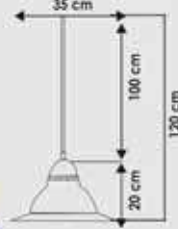

Ürün Adı Rodi 2 Kafesli
Ürün Kodu 348526
Ambalaj Ad. 1
Koli Adedi 6
Fiyat 360,50