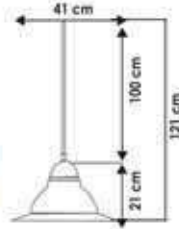

Ürün Adı
DOWA 1 41cm
Ürün Kodu
348520
Ambalaj Ad.
1
Koli Adedi
6
Fiyat
300.50