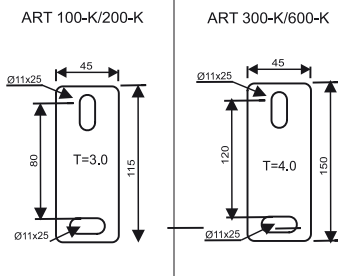

Ürün Kodu	L mm	T mm	Ağırlık (kg/mt) (P.G)	Ağırlık (kg/mt) (H.D.G.)	Fiyat ₺
TK 050	55	1,50	0,075	0,125	3,60
TK 100	105	1,50	0,095	0,160	4,65
TK 120	125	1,50	0,105	0,125	5,05
TK 200	205	2,00	0,145	0,240	8,40