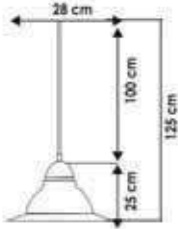

Ürün Adı
ARLİT
Ürün Kodu
348519
Ambalaj Ad.
1
Koli Adedi
6
Fiyat
285.50