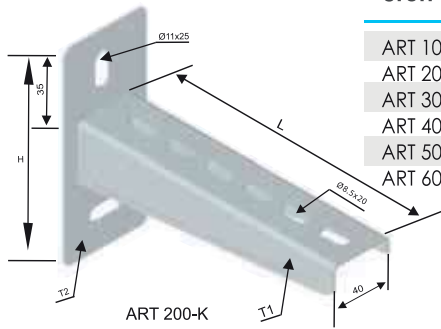

Ürün Kodu	L mm	T1 mm	T2 mm	H mm	Ağırlık (kg/mt) (P.G)	Ağırlık (kg/mt) (H.D.G.)	Fiyat ₺
ART 100-K	100	1,50	3,00	115	0,207	70	10,05
ART 200-K	200	1,50	3,00	115	0,318	70	14,99
ART 300-K	300	1,50	4,00	150	0,543	30	36,80
ART 400-K	400	2,00	4,00	150	0,968	35	43,45
ART 500-K	500	2,00	4,00	150	1,086	-	54,80
ART 600-K	600	2,00	4,00	150	1,261	-	61,85

TİJLİ KANAL TAŞIYICI

Taban Delik Detayı