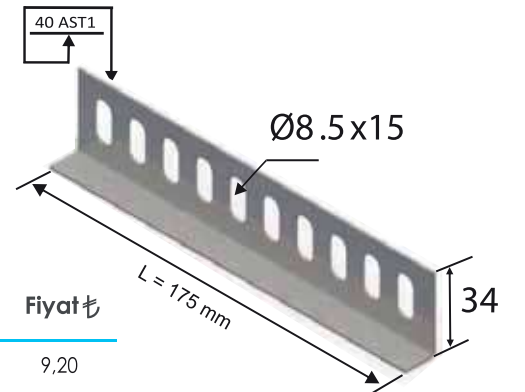

H:40 Ek Elemanı

Ürün Kodu	L mm	T mm	Ağırlık (kg/ad) (P.G.)	Ağırlık (kg/ad) (H.D.G.)	Paket Miktarı	Fiyat ₺
40 AST 1	175	1,20	0,088	0,088	0,086	9,20