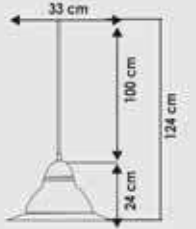

Ürün Adı
GEDİZ
Ürün Kodu
348518
Ambalaj Ad.
1
Koli Adedi
6
Fiyat
360.50