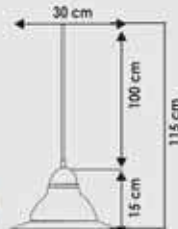

Ürün Adı Victoria
Ürün Kodu 348532
Ambalaj Ad. 1
Koli Adedi 6
Fiyat 285,50