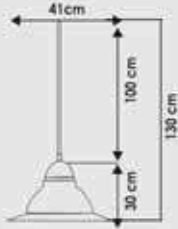

Modern Dekoratif Sarkıt Armatürler

Ürün Adı
Vintage
Ürün Kodu
348516
Ambalaj Ad.
1
Koli Adedi
6
Fiyat
450.50