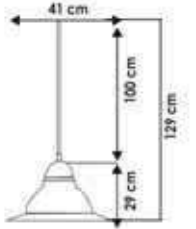

Ürün Adı
DOWA 2 41cm
Ürün Kodu
348521
Ambalaj Ad.
1
Koli Adedi
6
Fiyat
315.50