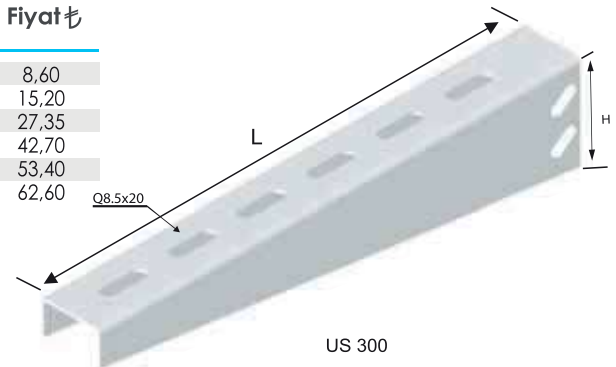

## U DESTEK KONSOLLARI

Ürün Kodu	L mm	T mm	H mm	Ağırlık (kg/mt) (P.G.)	Ağırlık (kg/mt) (H.D.G.)	Fiyat ₺
US 100	130	1,50	65	0,175	0,191	8,60
US 200	230	1,50	65	0,322	0,355	15,20
US 300	330	1,50	65	0,460	0,505	27,35
US 400	430	2,00	65	0,746	0,821	42,70
US 500	530	2,00	65	0,921	1,013	53,40
US 600	630	2,00	65	1,355	1,490	62,60