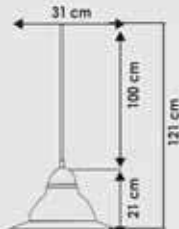

Ürün Adı BOFFA
Ürün Kodu 348531
Ambalaj Ad. 1
Koli Adedi 6
Fiyat 285,50