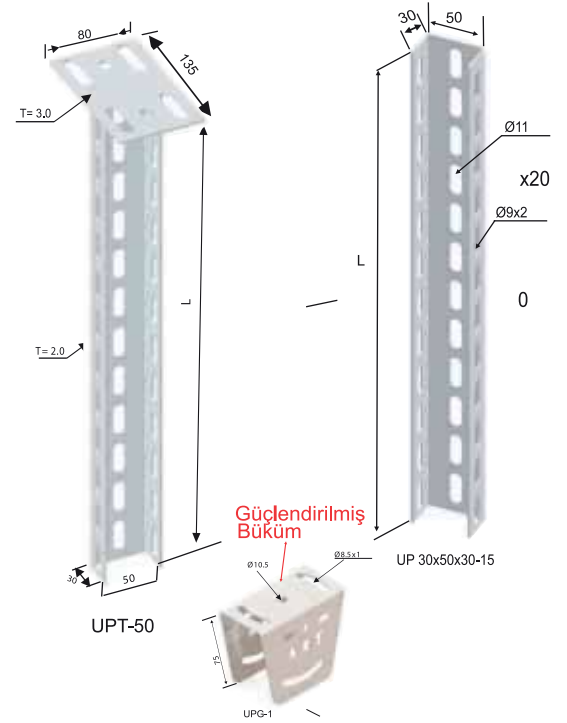

U PROFİL

Ürün Kodu	L mm	T mm	Ağırlık (kg/mt) (P.G)	Ağırlık (kg/mt) (H.D.G.)	Fiyat ₺
UP 30x50x30-15	2500	1,50	1,102	1,190	54,50
UP 30x50x30-20	2500	2,00	1,470	1,590	72,70

U TAVAN TESPİT ELEMANI

Ürün Kodu	L mm	T mm	Ağırlık (kg/mt) (P.G)	Ağırlık (kg/mt) (H.D.G.)	Fiyat ₺
UPT 50	500	2,00	-	1,00	47,15
UPT 100	1000	2,00	-	1,830	86,80
UPG-1	75	2,00	0,260	0,281	15,00

KAYNAKLI DUVAR KONSOLLARI