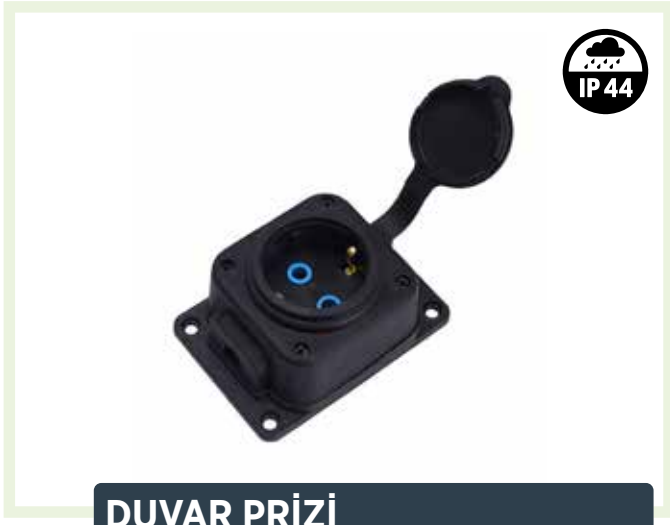

UZATMA PRİZİ

STOK KODU	KUTU		₺
KDP-O	40	240	15,15

1x16A

MONOFAZE KAUÇUK

Voltaj : 220/240 V ~

Akım : 16 A

Bağlantı Tipi : Vidalı Bağlantı

DUVAR PRİZİ