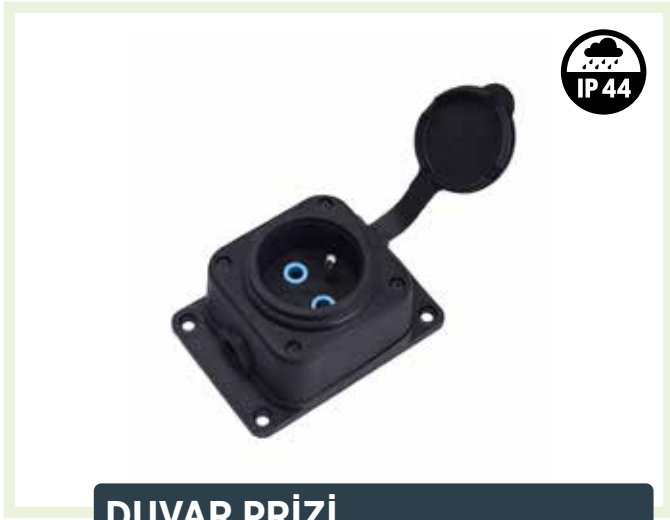

STOK KODU	KUTU		₺
3KMP-O	14	84	41,30

DÖRTLÜ GRUP PRİZ

STOK KODU	KUTU		₺
4KMP-O	10	60	48,80

1x16A

MONOFAZE KAUÇUK

FRANSIZ TIPI

Voltaj : 220/240 V ~
Akım : 16 A
Bağlantı Tipi : Vidalı Bağlantı

DUVAR PRİZİ