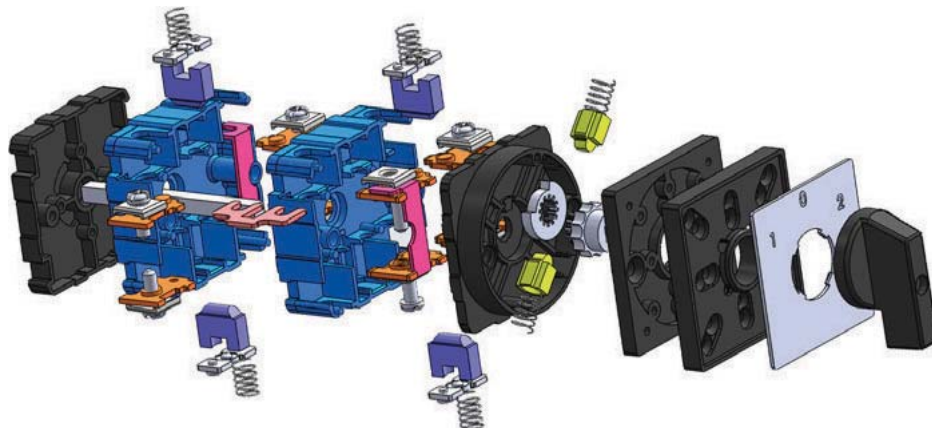

7 KADEMELİ GAZALTI KAYNAK PAKO

DÜZ MODEL	KİLİTLİ MODEL	Amperaj	Çerçeve Ölçüsü	Ambalaj Miktarı / Ad.	Fiyat Listesi ₺
Gövde Çapı: 38 x 38					
YPN-336/16	YSK-336/16	3 x 16	48 x 48	10	225,00 ₺
YPN-336/20	YSK-336/20	3 x 20	48 x 48	10	230,00 ₺
Gövde Çapı: 47 X 47					
YPN-336/16 B	YSK-336/16 B	3 x 16	55 x 55	10	227,00 ₺
YPN-336/20 B	YSK-336/20 B	3 x 20	55 x 55	10	232,00 ₺
YPN-336/25	YSK-336/25	3 x 25	55 x 55	10	235,00 ₺
YPN-336/32	YSK-336/32	3 x 32	55 x 55	10	245,00 ₺
Gövde Çapı: 63 X 63					
YPN-336/40	YSK-336/40	3 x 40	64 x 64	6	396,00 ₺
YPN-336/50	YSK-336/50	3 x 50	64 x 64	6	415,00 ₺
YPN-336/63	YSK-336/63	3 x 63	64 x 64	6	430,00 ₺

10 KADEMELİ GAZALTI KAYNAK PAKO

DÜZ MODEL	KİLİTLİ MODEL	Amperaj	Çerçeve Ölçüsü	Ambalaj Miktarı / Ad.	Fiyat Listesi ₺
Gövde Çapı: 38 x 38					
YPN-339/16	YSK-339/16	3 x 16	48 x 48	10	328,00 ₺
YPN-339/20	YSK-339/20	3 x 20	48 x 48	10	335,00 ₺
Gövde Çapı: 47 X 47					
YPN-339/16 B	YSK-339/16 B	3 x 16	55 x 55	10	330,00 ₺
YPN-339/20 B	YSK-339/20 B	3 x 20	55 x 55	10	337,00 ₺
YPN-339/25	YSK-339/25	3 x 25	55 x 55	10	355,00 ₺
YPN-339/32	YSK-339/32	3 x 32	55 x 55	10	360,00 ₺
Gövde Çapı: 63 X 63					
YPN-339/40	YSK-339/40	3 x 40	64 x 64	6	595,00 ₺
YPN-339/50	YSK-339/50	3 x 50	64 x 64	6	540,00 ₺
YPN-339/63	YSK-339/63	3 x 63	64 x 64	6	560,00 ₺